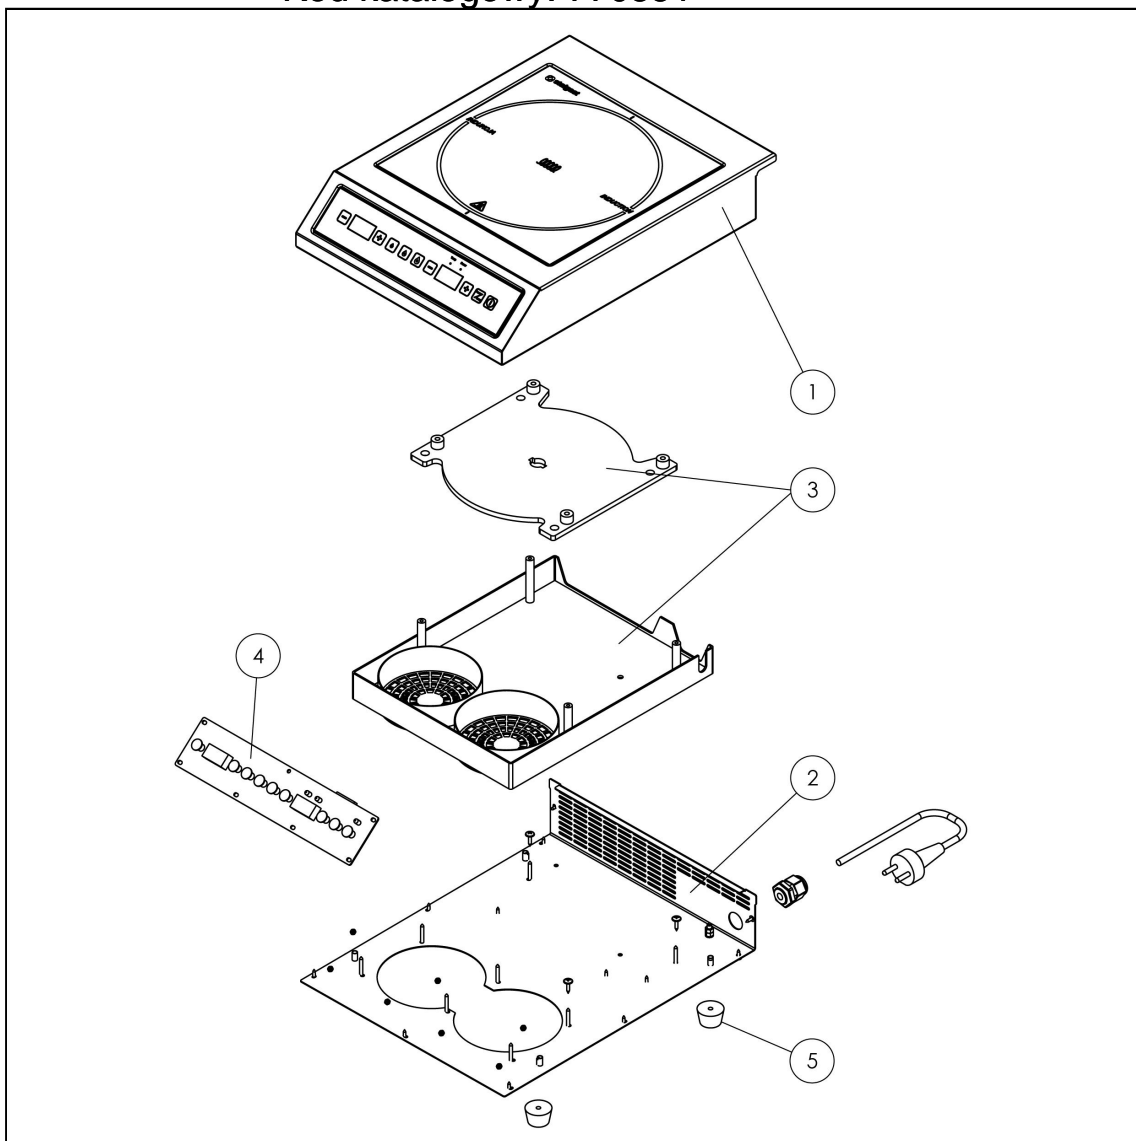

kuchenka indukcyjna, P 3.5 kW, U 230 V

Kod katalogowy: 770351

Nr części (V nr rys.-nr części z rysunku)	Nazwa	Kod
V770350V02-01	Obudowa	
V770350V02-02	Ośłona dolna	
V770350V02-03	Generator z cewki indukcyjnej	
V770350V02-04	Płytki sterowania	C010146
V770350V02-05	Nóżka gumowa	C008498